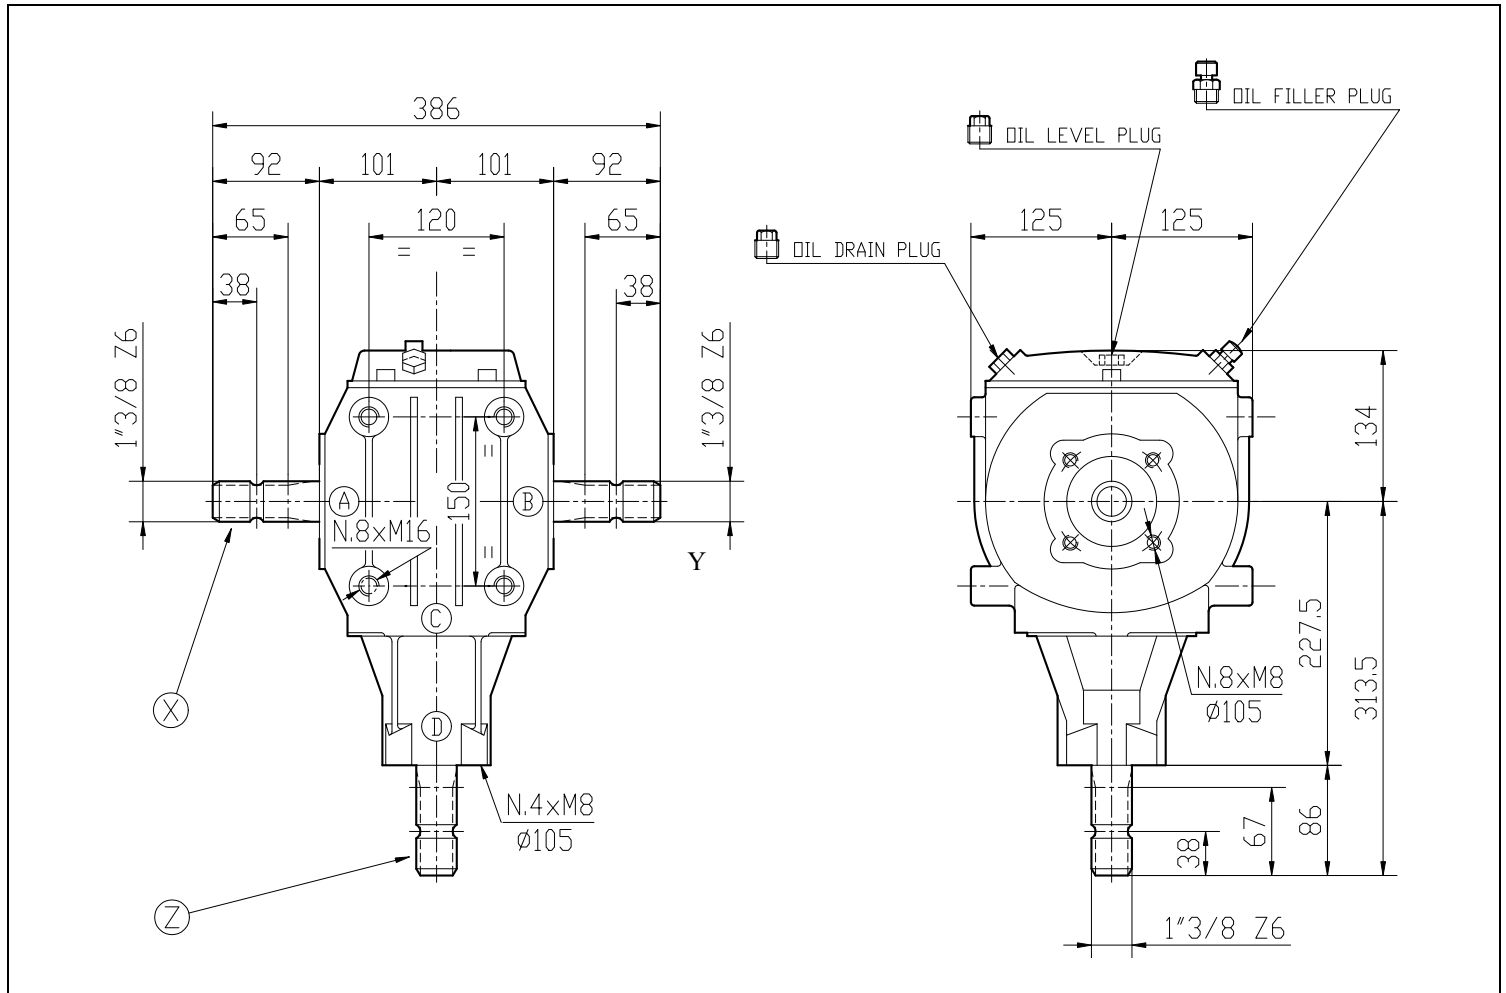

Codice Prodotto <i>Product Code</i>	9.262.008.00	 Fornito Privo di Lubrificante! Supplied without oil!
Descrizione <i>Description</i>	T-22A	

Tipo * Type *	Rapporto Ratio	Giri entrata Input r.p.m.	Potenza entrata Input Power [kW]	Momento Torcente Uscita Output Torque [daNm]	Peso Weight [kg]	Albero Ingresso Input shaft	Sensi di Rotazione Direction of Rotation
R	3,0:1	540	39	200,5	30	Z	
M	1:3,0	540	62,6	35,7		X-Y	

* Tipo: M= Moltiplicatore di Giri R= Riduttori di Giri O= Rinvio 1:1 RC= Riduttore Cambio di Velocità RM= Moltiplicatore Cambio di Velocità
 * Type: M= Speed Increaser R= Reducer O= Gearbox 1:1 RC= Speed-Change Reducer RM= Speed-Change Increaser